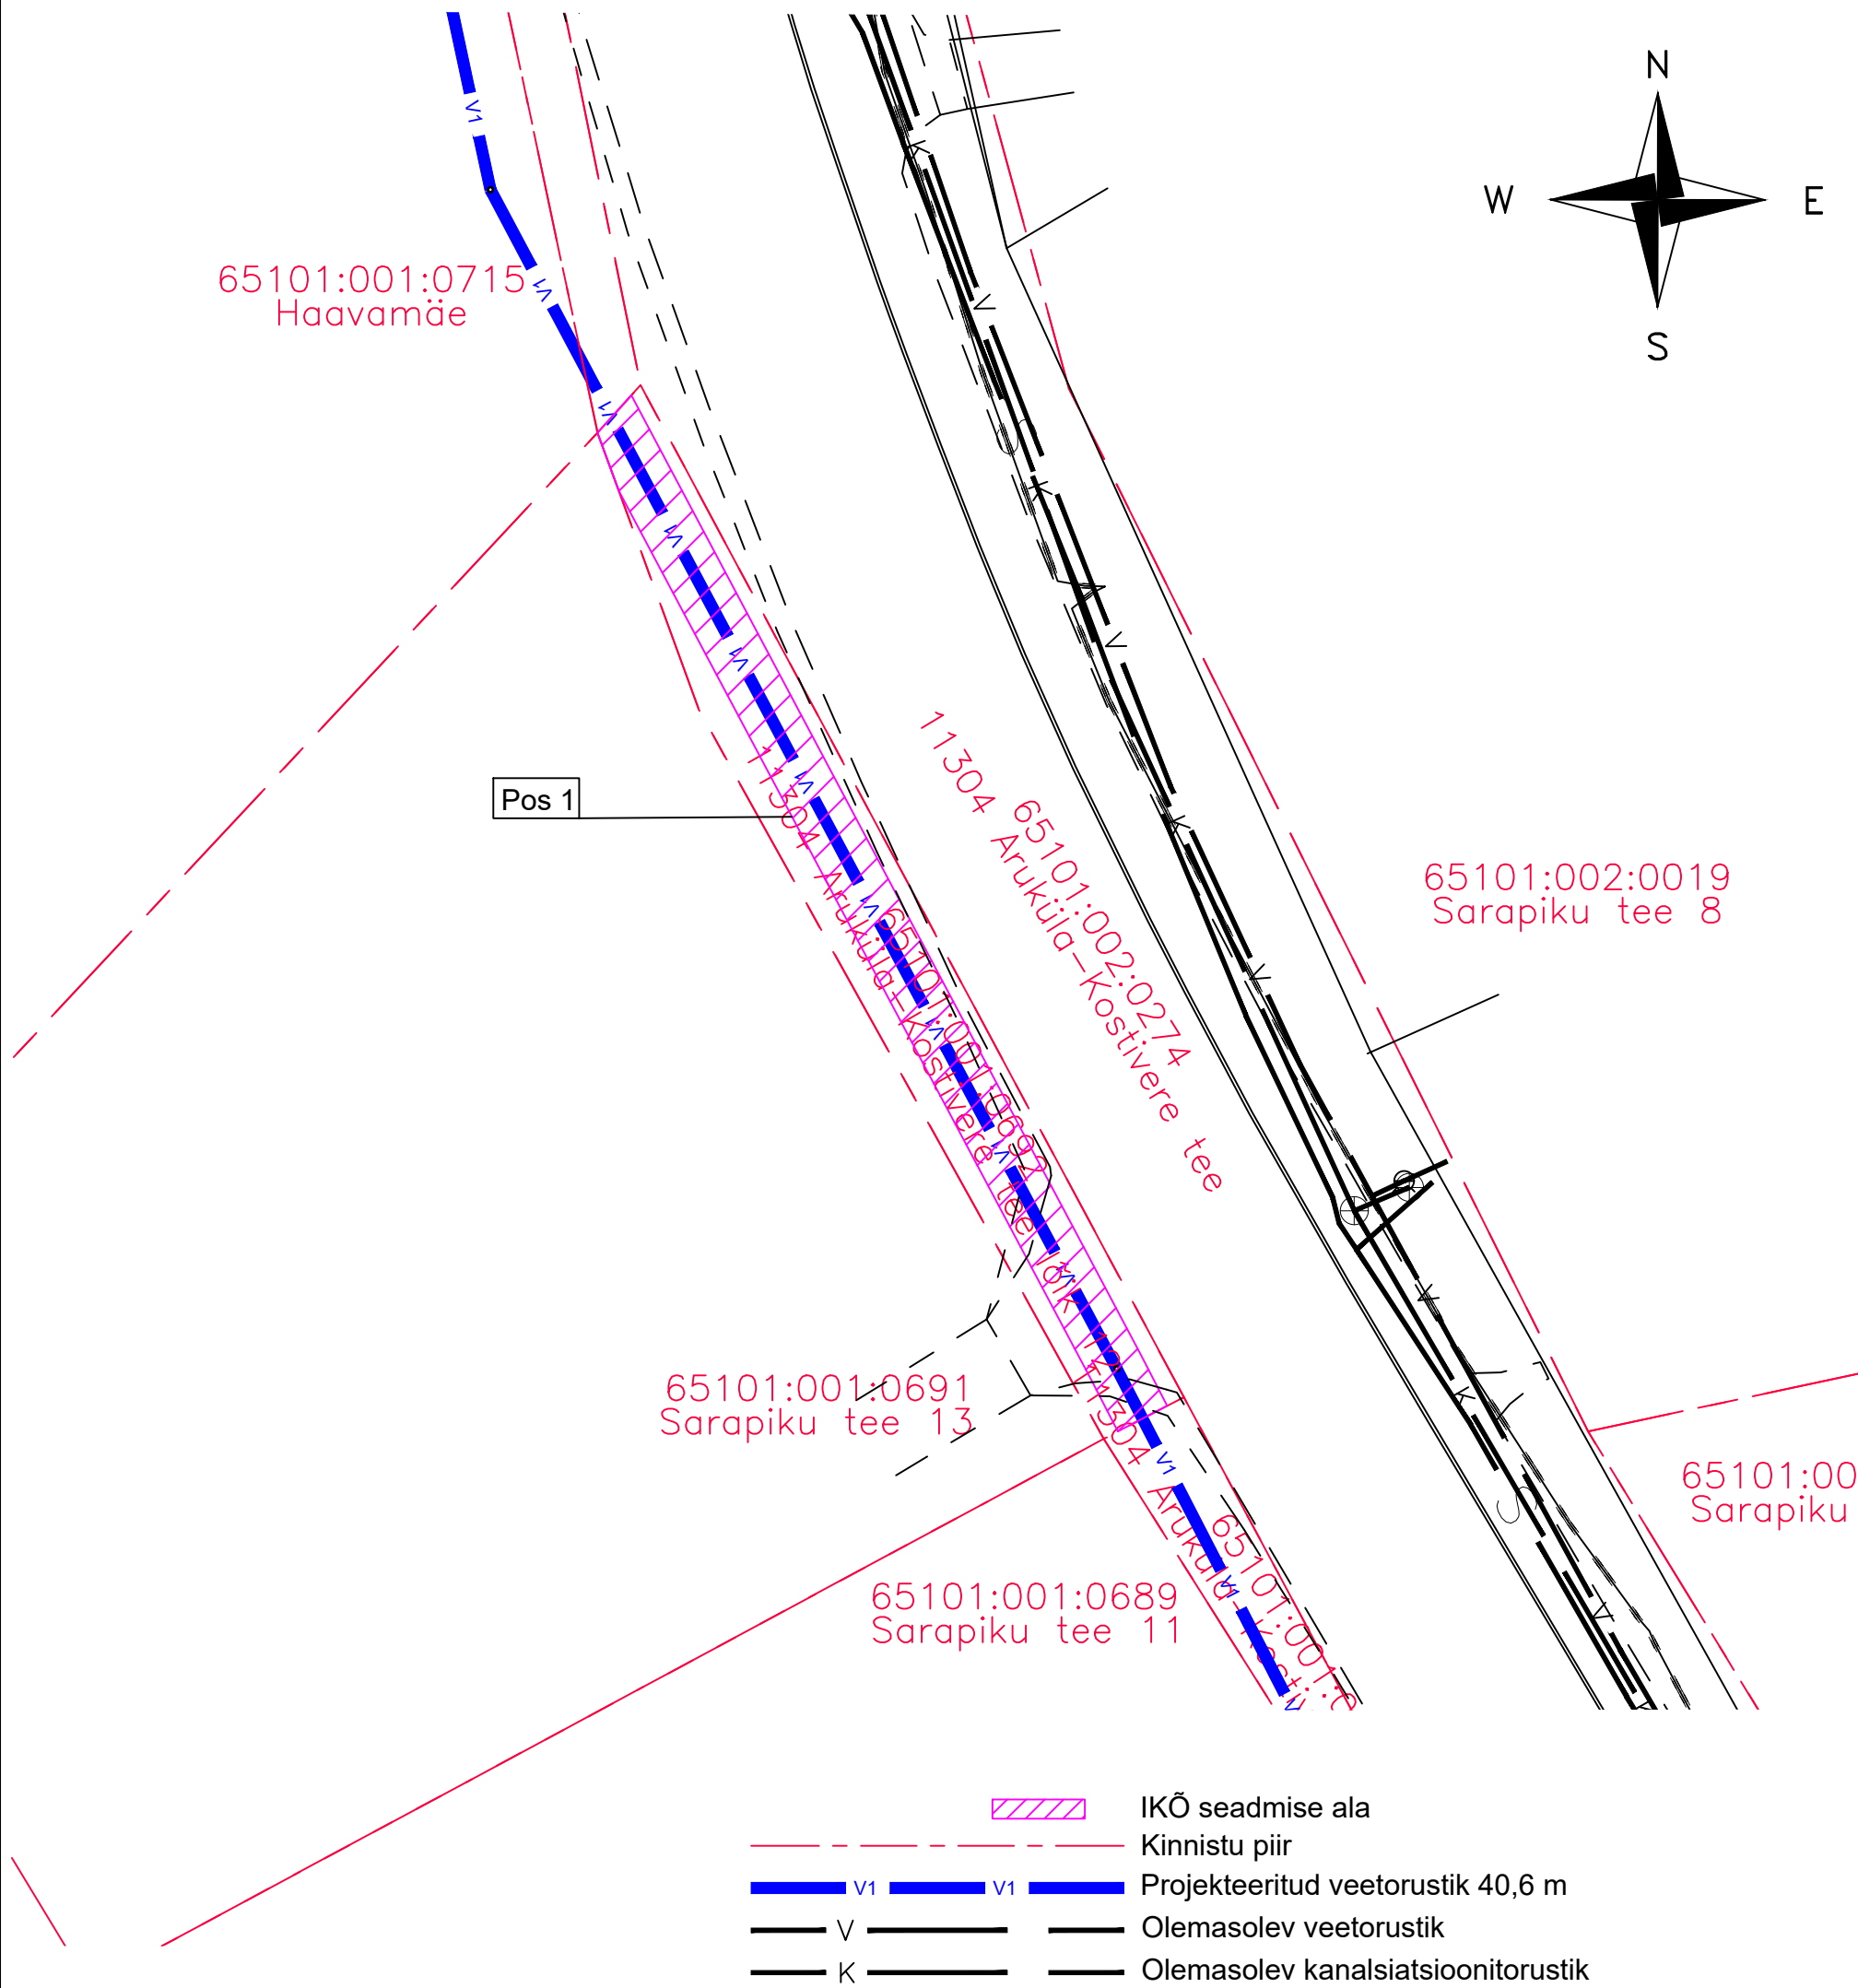

Isikliku kasutusõiguse seadmise plaan

IKÕ ala Pos nr (plaanil)	Kinnistu registriosa nr	Katastriüksuse tunnus, nimi ja sihtotstarve	IKÕ ala pindala ruutmeetrites m ²
Pos 1	18188850	65101:001:0692; 11304 Aruküla-Kostivere tee lõik 12; Transpordimaa	81

Projekti nimi / aadress Aruküla reoveekogumisala ÜVK toite ja äravoolu torustik	Töö nr 2024-030		
Koostaja: Kert Kartau	Möötkava 1:250	Leht / formaat A3	Kuupäev 07.01.2025